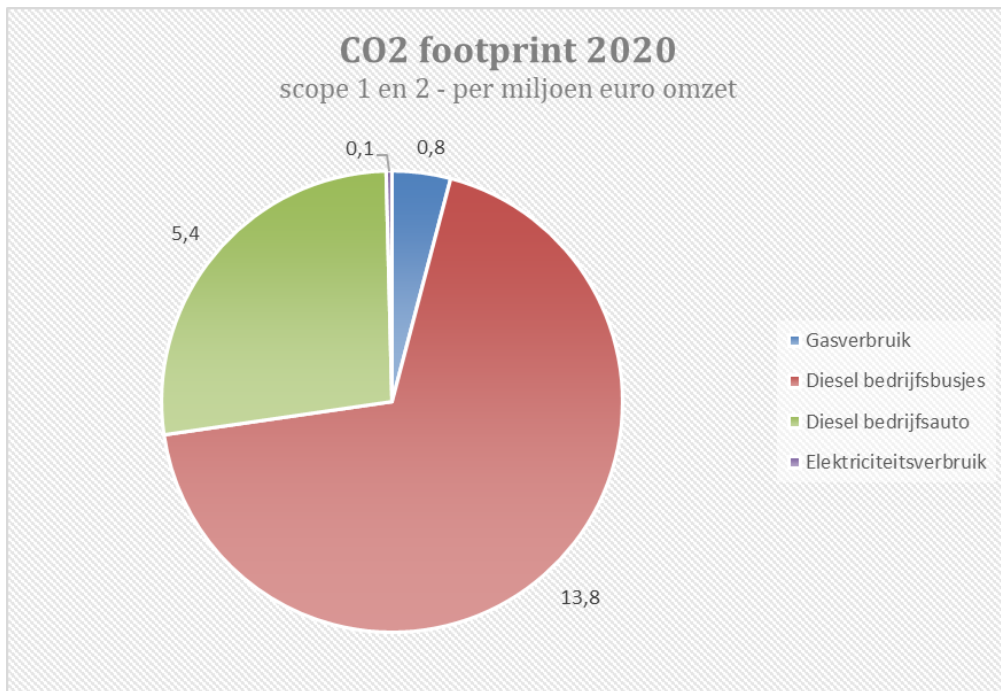

### CO2 Footprint

De CO2 footprint voor 2020 is in de onderstaande cirkeldiagram weergegeven. Het betreft de geïndexeerde uitstoot in ton CO2 per miljoen euro.

Uitstoot per categorie	scope	uitstoot in ton co2	%
Gasverbruik	1	0,8	4,1 %
Diesel bedrijfsbusjes	1	13,8	68,6 %
Diesel bedrijfswagens	1	5,4	26,9 %
Elektriciteit	2	0,1	0,4 %
Business-travel	bt	-	-
Totaal scope 1		20,1	99,6 %
Totaal scope 2		0,1	0,4 %
Totaal scope bt		-	-
<b>Totaal</b>		<b>20,2</b>	<b>100 %</b>