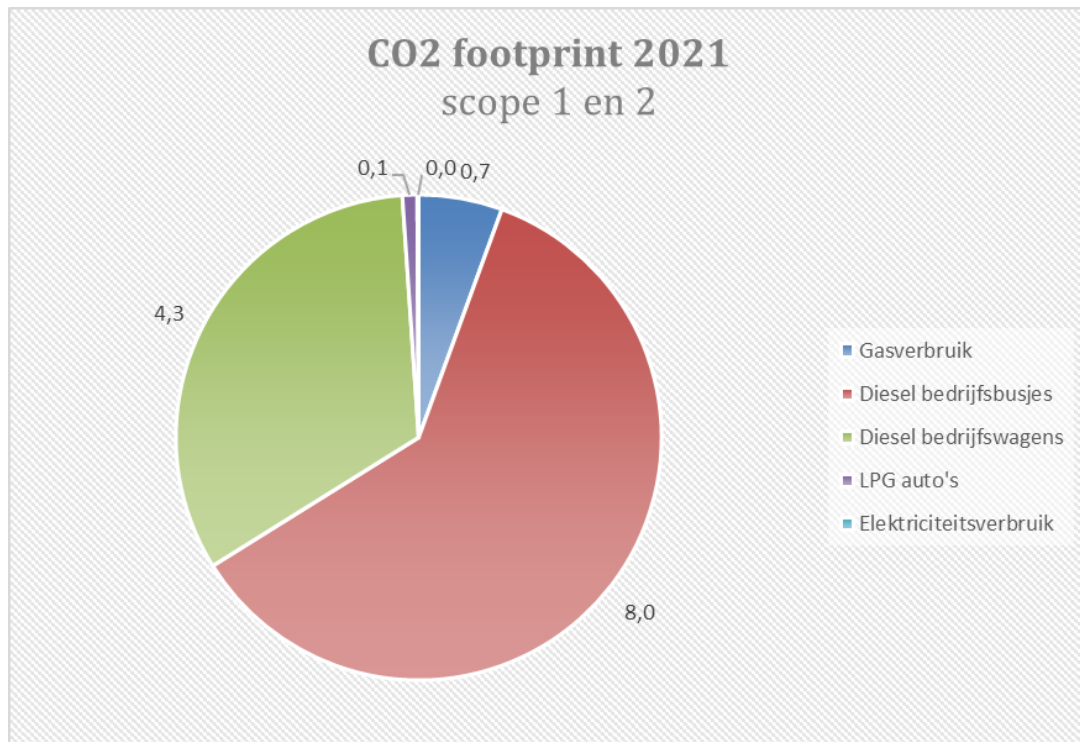

CO2 Footprint

De CO2 footprint voor 2021 is in de onderstaande cirkeldiagram weergegeven. Het betreft de geïndexeerde uitstoot in ton CO2 per miljoen euro.

Uitstoot per categorie	scope	uitstoot in ton co2	%
Gasverbruik	1	0,7	5,1%
Diesel bedrijfsbusjes	1	9,2	63,8%
Diesel bedrijfswagens	1	4,3	30,1%
LPG	1	0,1	0,9%
Elektriciteit	2	0,0	0,1%
Business-travel	Bt (3)	-	-
Totaal scope 1		14,3	99,9%
Totaal scope 2		0,1	0,1%
Totaal scope bt (3)		-	-
Totaal		14,4	100 %