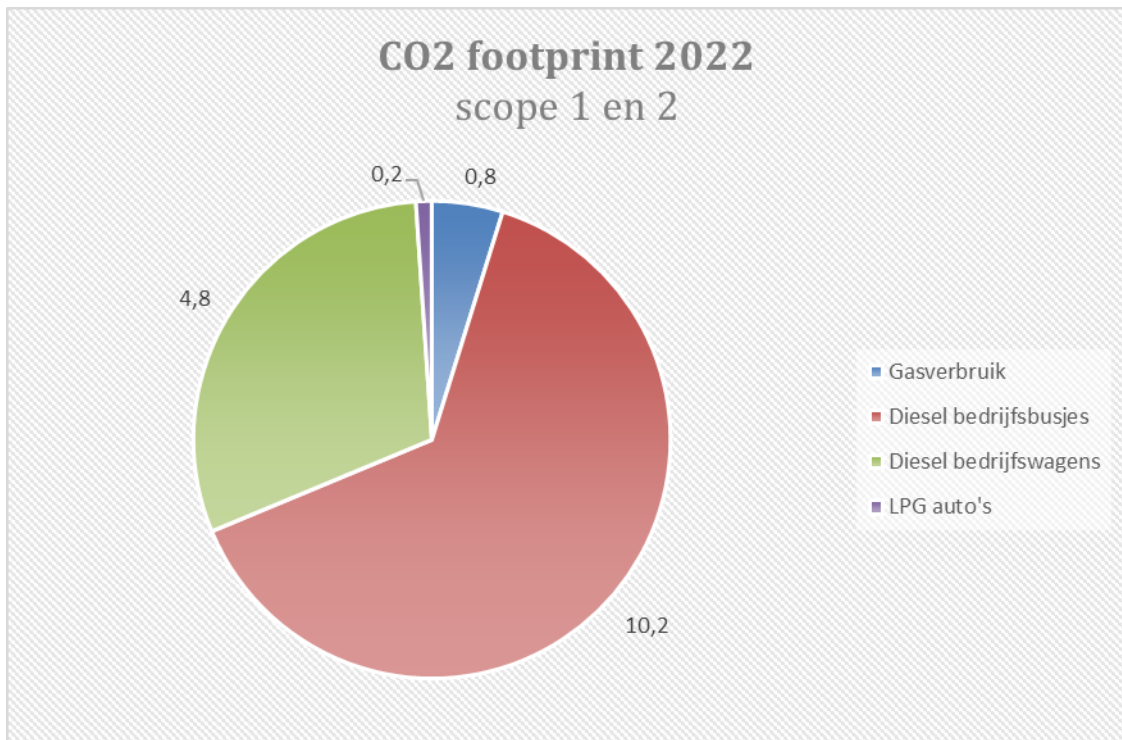

### CO2 Footprint

De CO2 footprint voor 2022 is in de onderstaande cirkeldiagram weergegeven. Het betreft de geïndexeerde uitstoot in ton CO2 per miljoen euro.

Uitstoot per categorie	scope	uitstoot in ton co2	%
Gasverbruik	1	0,8	4,8%
Diesel bedrijfsbusjes	1	10,2	63,9%
Diesel bedrijfswagens	1	4,8	30,2%
LPG	1	0,2	1,1%
Elektriciteit	2	0,0	0,0%
Business-travel	Bt (3)	-	-
Totaal scope 1		15,9	100,0%
Totaal scope 2		0,0	0,0%
Totaal scope bt (3)		-	-
<b>Totaal</b>		<b>15,9</b>	<b>100 %</b>